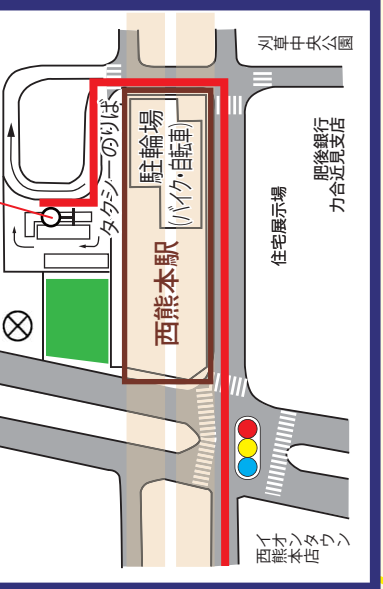

西熊本駅周辺マップ

2016年3月26日(土) 開業

西熊本駅のデザインは、「森の都の長城」をテーマとして設計されており、熊本城をイメージした和の装いの中に熊本の森林をモチーフにした意匠を取り入れた外観デザインとされています。

企画製作 日吉商興会

日吉商興会HP <http://hiyoshi-skk.com>
 日吉商興会 熊本市南区刈草1-5-15 TEL357-2323(吉本)
 印刷 サクラ印刷 2016年3月
 製作 2016年3月
(※下記地図は概略の地図ですので正確なものではありません。)